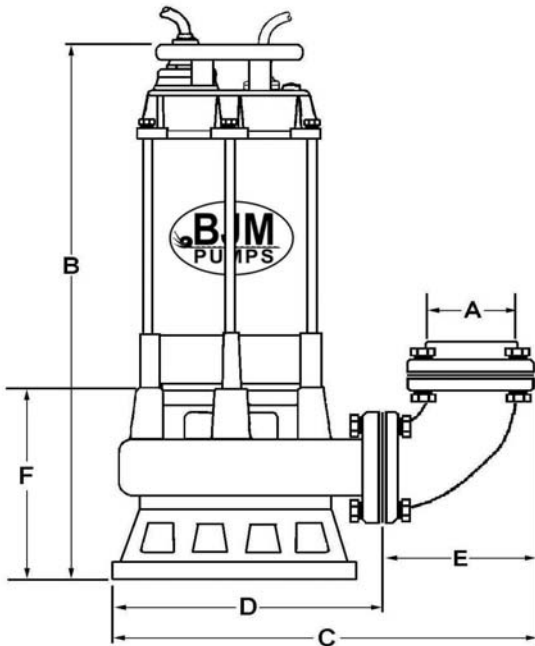

### SX750CSS - 37CSS

MODEL	A	B	C	D	E	F
<b>SX750C</b>	2.0"	21.25"	13.5"	8.5"	5.0"	5.25"
<b>SX1500C</b>	3.0"	21.25"	14.75"	9.5"	5.25"	5.75"
<b>SX08C</b>	2.0"	21.25"	13.5"	8.5"	5.0"	5.25"
<b>SX15C</b>	3.0"	20.5"	14.75"	9.5"	5.25"	5.75"
<b>SX22C</b>	3.0"	21.75"	15.25"	10.0"	5.25"	6.0"
<b>SX37C</b>	4.0"	22.5"	15.25"	10.0"	5.25"	7.3"

### SX55CSS, SX75CSS

MODEL	A	B	C	D	E	F
<b>SX55C</b>	4.0"	27.5"	20.5"	13.25"	7.25"	10.25"
<b>SX75C</b>	4.0"	30.25"	20.5"	13.25"	7.25"	10.25"