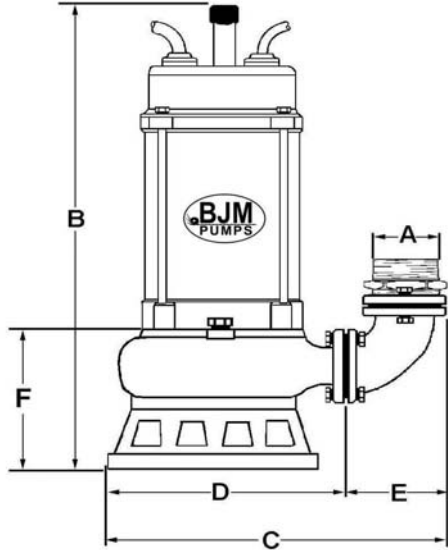

### SX750CSS - 37CSS

MODEL	A	B	C	D	E	F
<b>SX750C</b>	2.0"	21.25"	13.5"	8.5"	5.0"	5.25"
<b>SX1500C</b>	3.0"	21.25"	14.75"	9.5"	5.25"	5.75"
<b>SX08C</b>	2.0"	21.25"	13.5"	8.5"	5.0"	5.25"
<b>SX15C</b>	3.0"	20.5"	14.75"	9.5"	5.25"	5.75"
<b>SX22C</b>	3.0"	21.75"	15.25"	10.0"	5.25"	6.0"
<b>SX37C</b>	4.0"	22.5"	15.25"	10.0"	5.25"	7.3"

### SX55CSS, SX75CSS

MODEL	A	B	C	D	E	F
<b>SX55C</b>	4.0"	27.5"	20.5"	13.25"	7.25"	10.25"
<b>SX75C</b>	4.0"	30.25"	20.5"	13.25"	7.25"	10.25"