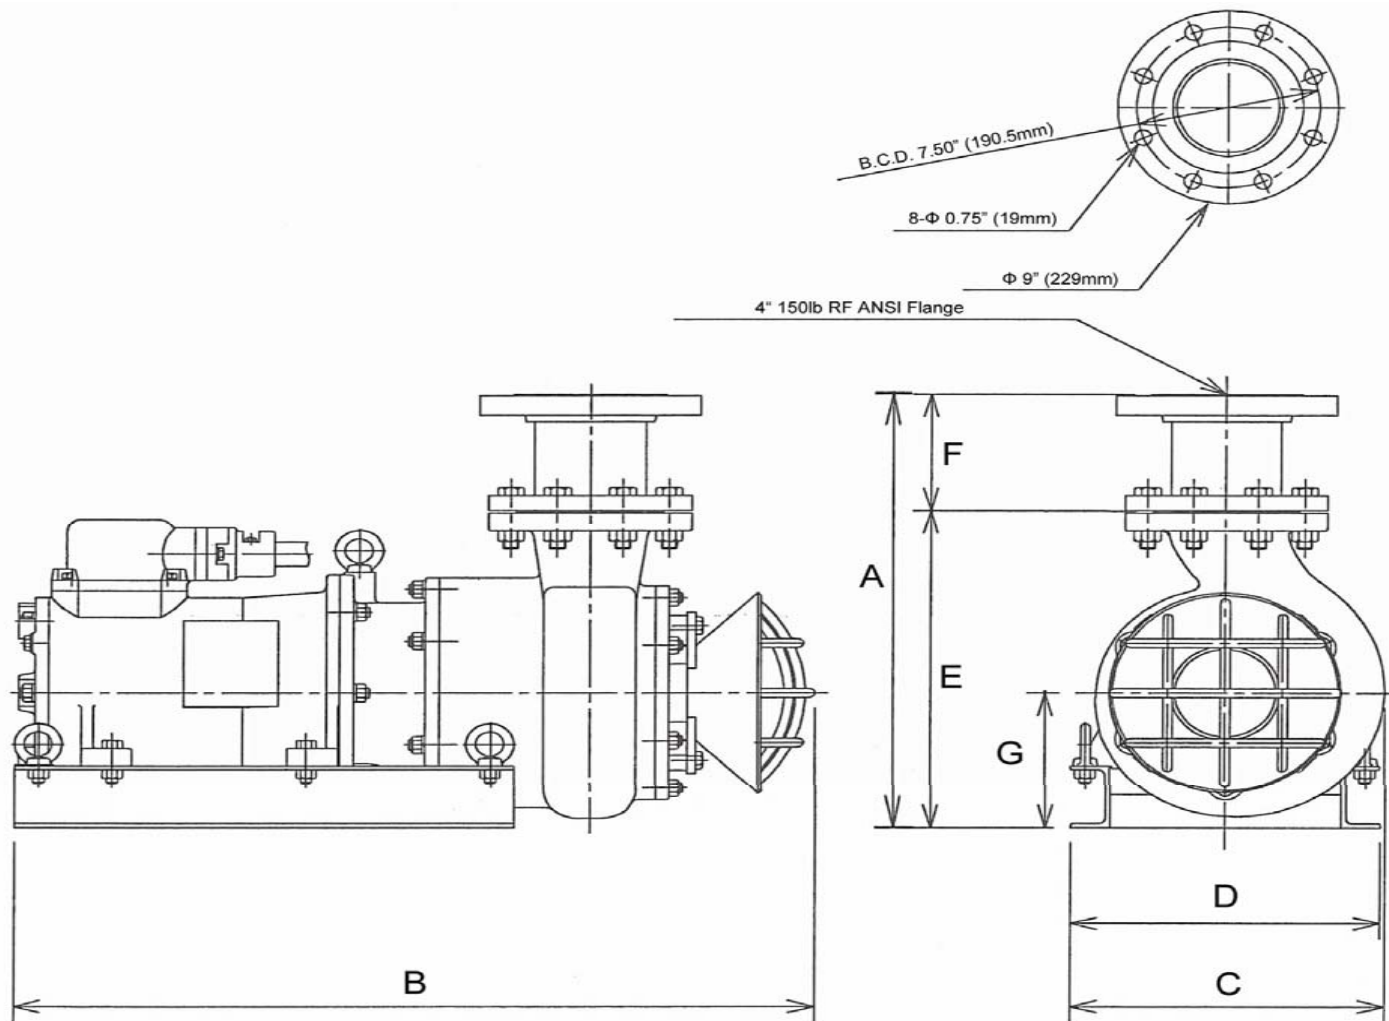

# PGV SERIES

MODEL	A	B	C	D	E	F	G
PGV55	20.59"(523mm)	32.48"(825mm)	12.80"(325mm)	12.60"(320mm)	15.08"(383mm)	5.51"(140mm)	6.42"(163mm)
PGV75	20.59"(523mm)	34.06"(865mm)	13.39"(340mm)	12.60"(320mm)	15.08"(383mm)	5.51"(140mm)	6.42"(163mm)
PGV110	25"(635mm)	37.4"(950mm)	14.76"(375mm)	13.78"(350mm)	19.49"(495mm)	5.51"(140mm)	8.47"(215mm)